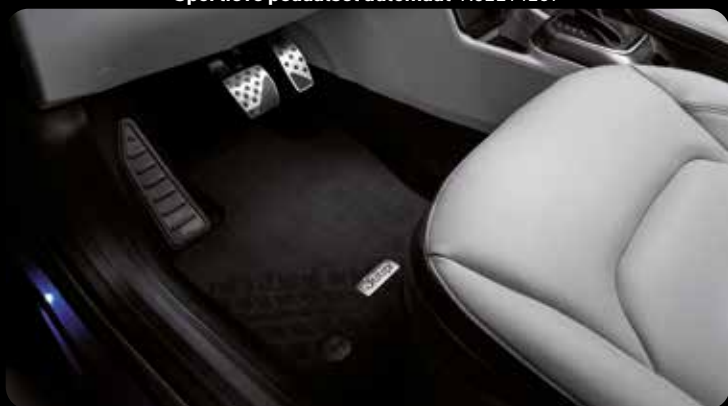

## INTERIEUR

**Mattenset rubber met Jeep logo 50928645**  
**Sportieve pedaalset automaat K82214269**

**Instaplijsten met Jeep logo K82214263AB**

**Mattenset 50928642**

**Kunststof binnenbak voor bagageruimte K82214195**